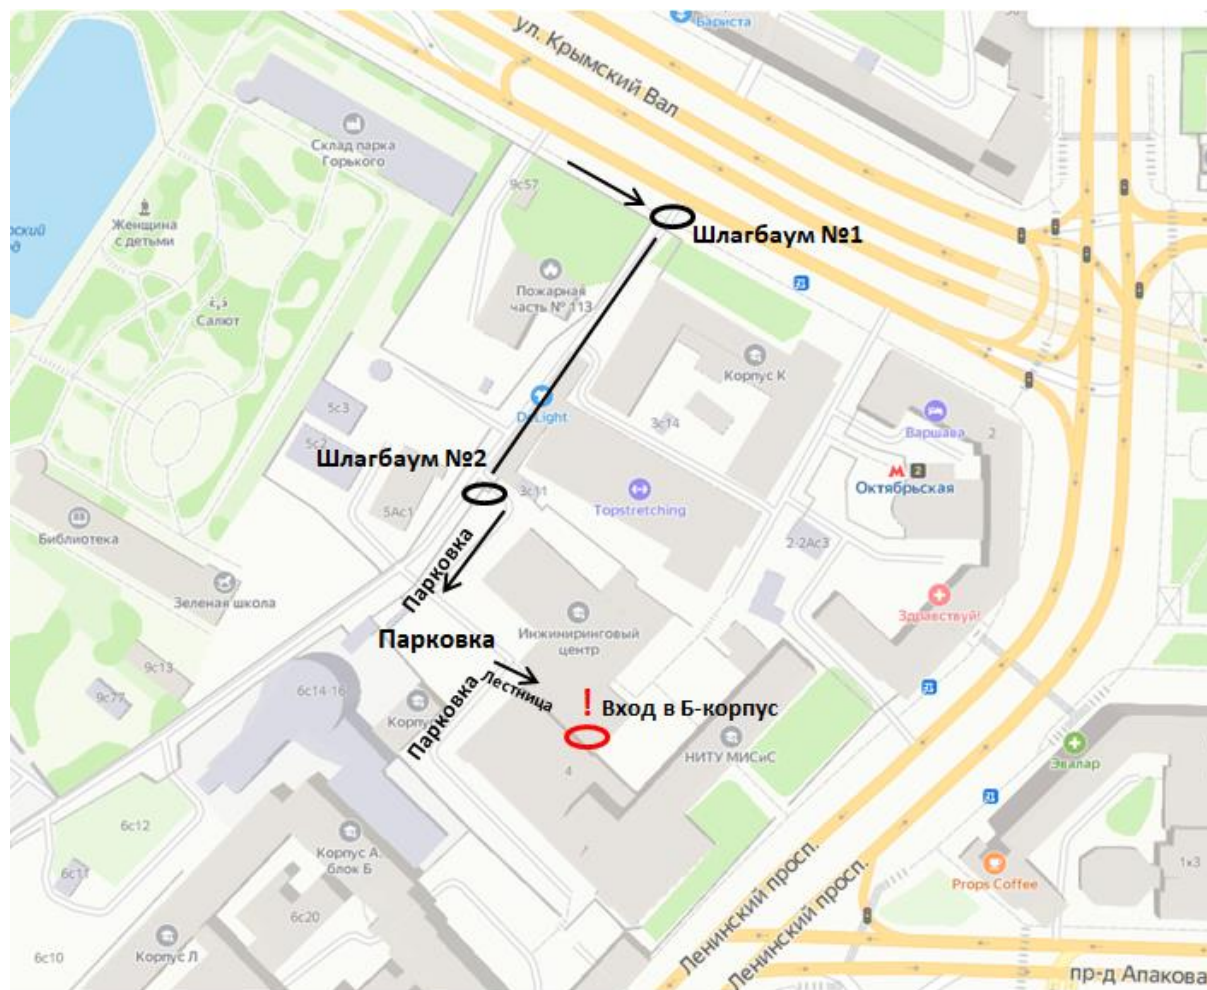

**Проезд на автомобиле:** заезд со стороны Крымского вала между оградой Парка Горького и домом №3 (обозначен Шлагбаум №1), далее прямо и заехать через Шлагбаум №2 на парковку. Подняться по лестнице 4 пролета – вход в корпус Б – крутящаяся дверь. Входите в эту дверь и забираете Ваш пропуск в бюро пропусков при предъявлении Вашего паспорта. Далее проходите через турникеты, показав охраннику пропуск. Аудитория Б-2 находится на первом этаже.

**Как добраться пешком:** выход из станции метро Октябрьская - кольцевая, из турникетов направо, из дверей метро повернуть направо и идти прямо по Ленинскому проспекту до дома №4. Вход в корпус – крутящаяся дверь. Входите в эти двери и забираете Ваш пропуск в бюро пропусков при предъявлении Вашего паспорта. Далее проходите через турникеты, показав охраннику пропуск. Аудитория Б-2 находится на первом этаже.